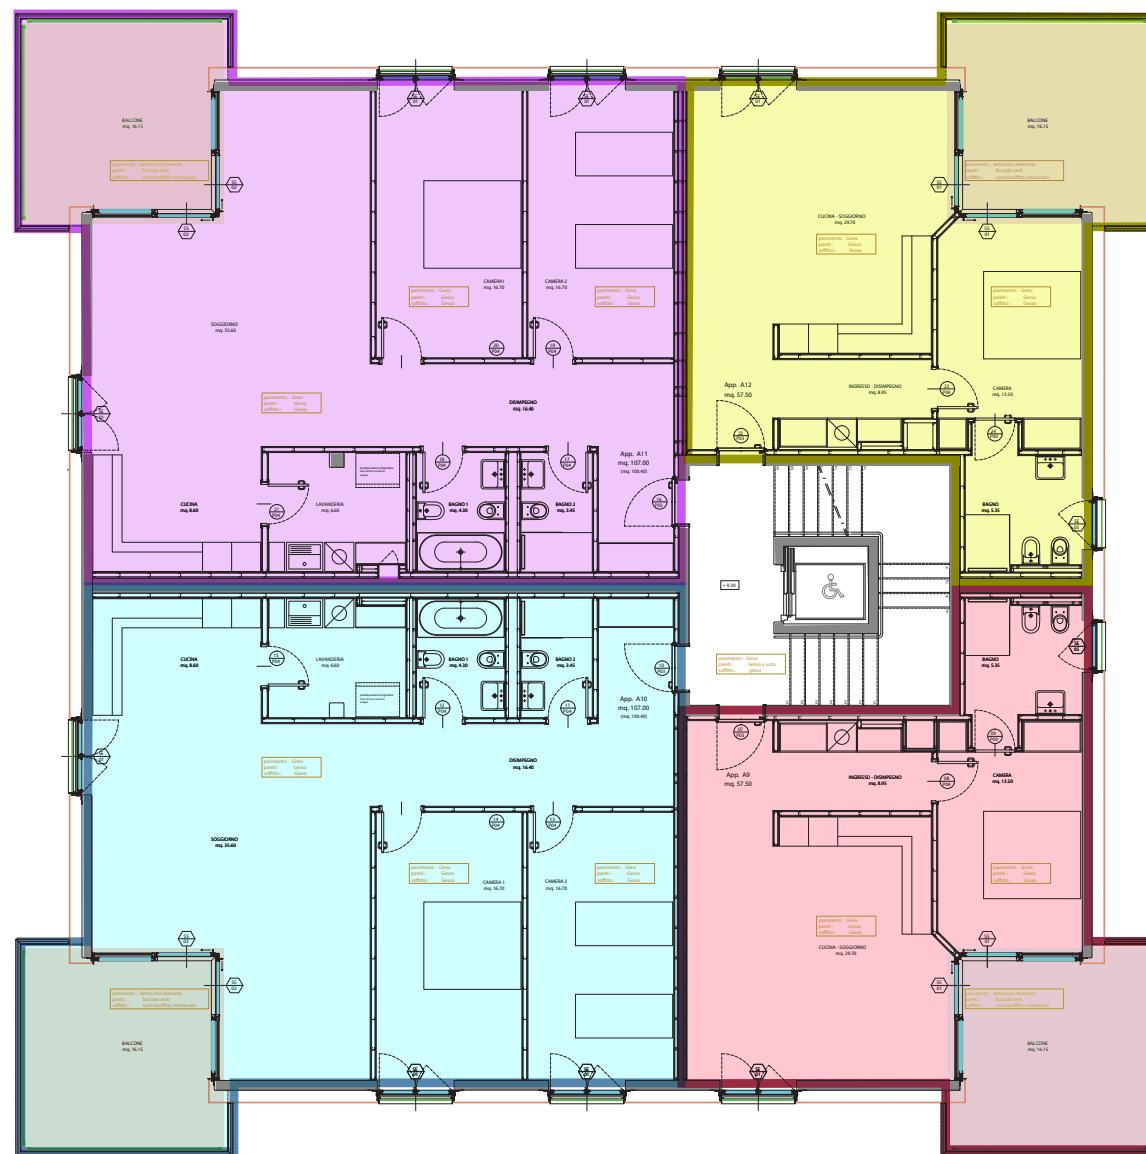

3°PIANO PALAZZINE ABITATIVE “AI RONCHI”

APPARTAMENTO A11
mq 100

APPARTAMENTO A12
mq 57

APPARTAMENTO B4
mq 88 + TERRAZZA 4° PIANO

APPARTAMENTO A10
mq 100

APPARTAMENTO A9
mq 57