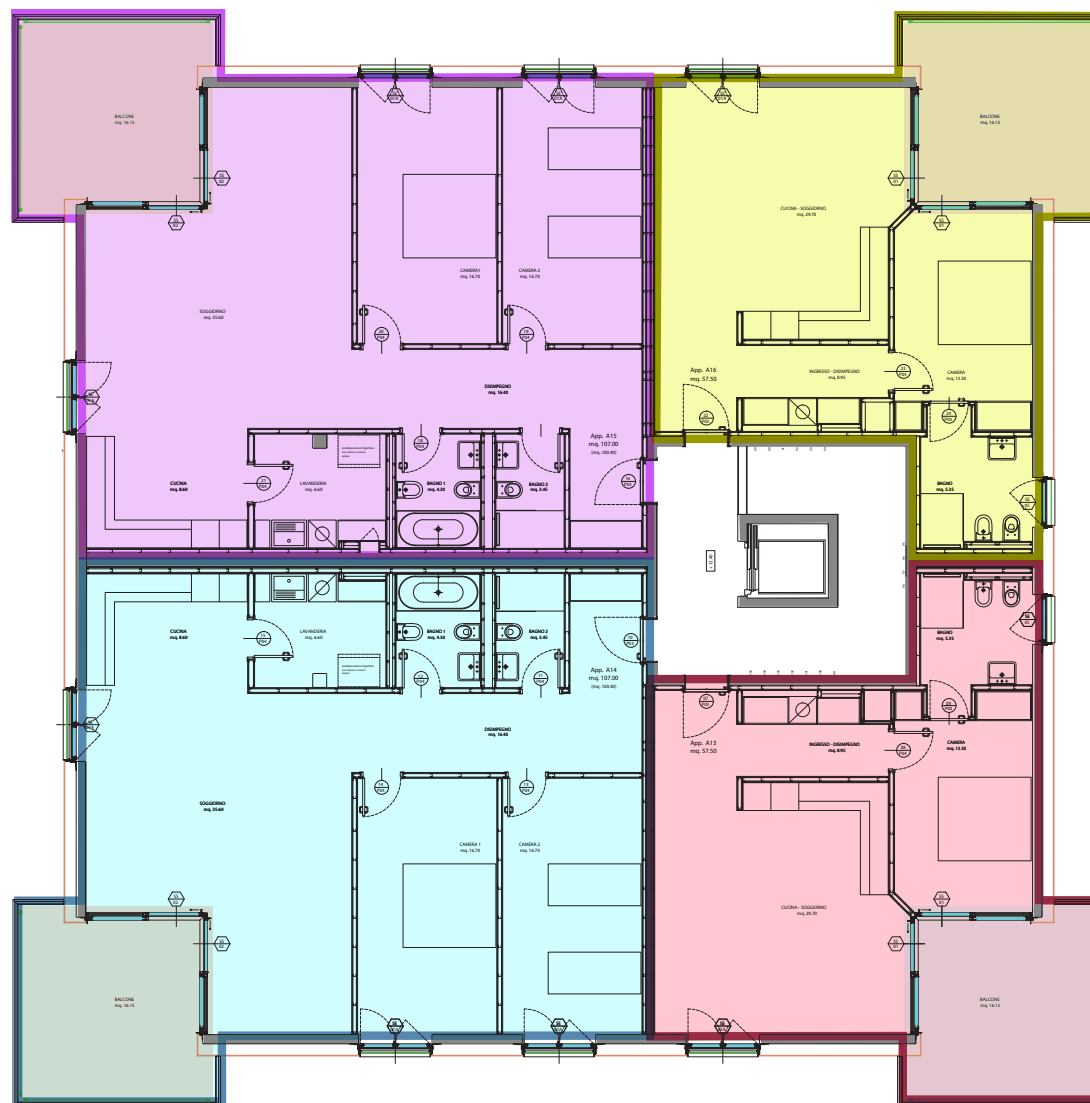

4°PIANO PALAZZINE ABITATIVE “AI RONCHI”

APPARTAMENTO A15
mq 100

APPARTAMENTO A16
mq 57

APPARTAMENTO B4
mq 88 + TERRAZZA 4° PIANO

APPARTAMENTO A14
mq 100

APPARTAMENTO A13
mq 57